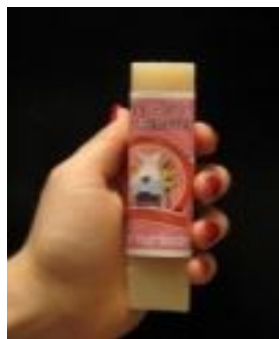

Le bâton détachant 'Sweet Spot'

Une solution toute naturelle pour les taches rebelles.

Ce bâton non parfumé est hypoallergénique, végétalien, ne contient aucun produit chimique et est adapté au lavage des couches ; ajoutez simplement de l'eau et frottez la zone affectée pour faire mousser.

Prix :
2 oz : **6,00 $**